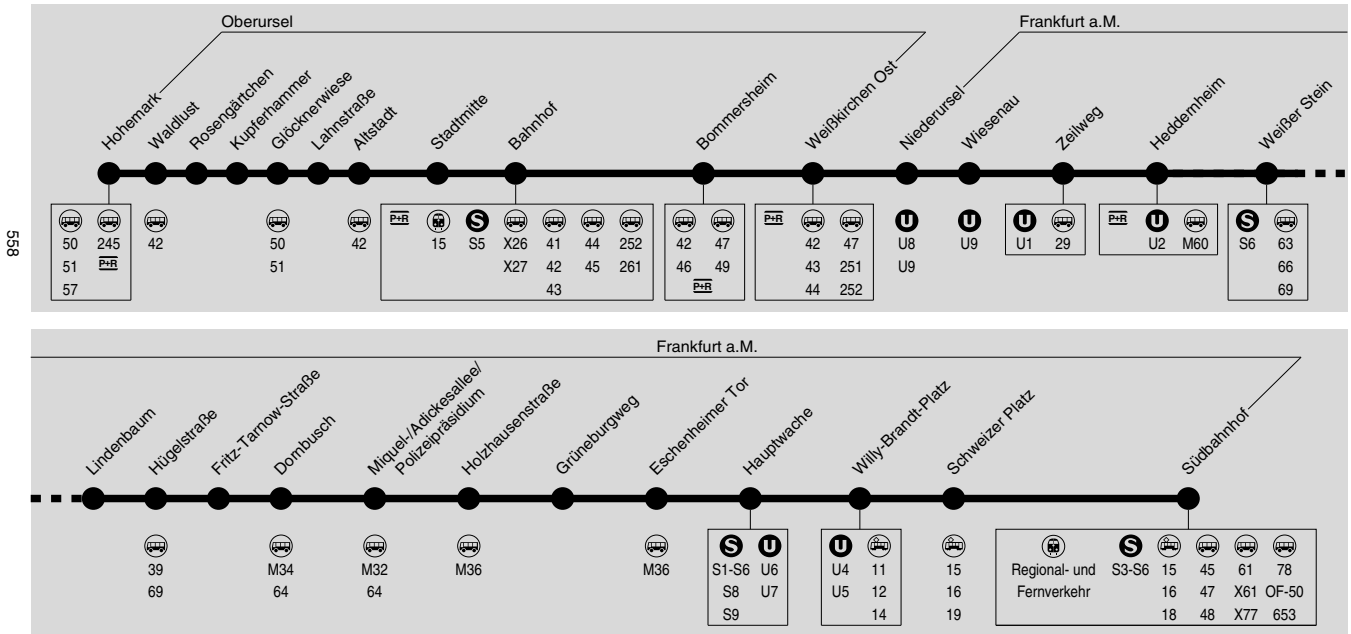

Am 24.12. und 31.12. Verkehr wie Samstag.

Montag - Freitag

Oberursel-Hohemark		4.03	4.33	5.03	5.33	5.48	6.03	6.18	6.33	6.48	7.03		19.33	19.48	20.03	20.18	20.33	20.48
- Waldlust		4.04	4.34	5.04	5.34	5.49	6.04	6.19	6.34	6.49	7.04	15	19.34	19.49	20.04	20.19	20.34	20.49
- Rosengärtchen		4.05	4.35	5.05	5.35	5.50	6.05	6.20	6.35	6.50	7.05	Min	19.35	19.50	20.05	20.20	20.35	20.50
- Kupferhammer		4.06	4.36	5.06	5.36	5.51	6.06	6.21	6.36	6.51	7.06		19.36	19.51	20.06	20.21	20.36	20.51
- Glöcknerwiese		4.07	4.37	5.07	5.37	5.52	6.07	6.22	6.37	6.52	7.07		19.37	19.52	20.07	20.22	20.37	20.52
- Lahnstraße		4.08	4.38	5.08	5.38	5.53	6.08	6.23	6.38	6.53	7.08		19.38	19.53	20.08	20.23	20.38	20.53
- Altstadt		4.10	4.40	5.10	5.40	5.55	6.10	6.25	6.40	6.55	7.10		19.40	19.55	20.10	20.25	20.40	20.55
- Stadtmitte		4.11	4.41	5.11	5.41	5.56	6.11	6.26	6.41	6.56	7.11		19.41	19.56	20.11	20.26	20.41	20.56
- Bahnhof	an	4.14	4.44	5.14	5.44	5.59	6.14	6.29	6.44	6.59	7.14		19.44	19.59	20.14	20.29	20.44	20.59
S5 Oberursel	ab	4.19	4.49	5.19	5.49	6.04	6.19	6.34	6.49	7.04	7.19		19.49	20.04	20.19			20.49
S5 Frankfurt Hbf	an	4.36	5.06	5.36	6.06	6.21	6.36	6.51	7.06	7.21	7.36		20.06	20.21	20.36			21.06
- Bahnhof	ab	3.26	3.49	4.14	4.46	5.16	5.29	5.46	6.01	6.16	6.31	6.46	7.01	7.16	19.46	19.59	20.14	20.44
Bommersheim		3.28	3.51	4.16	4.48	5.18	5.31	5.48	6.03	6.18	6.33	6.48	7.03	7.18	19.48	20.01	20.16	20.46
Weißkirchen Ost		3.30	3.53	4.18	4.50	5.20	5.33	5.50	6.05	6.20	6.35	6.50	7.05	7.20	19.50	20.03	20.18	20.48
Ffm Niederursel		3.33	3.56	4.21	4.53	5.23	5.36	5.53	6.08	6.23	6.38	6.53	7.08	7.23	19.53	20.06	20.21	20.51
- Wiesenuau		3.34	3.57	4.22	4.54	5.24	5.37	5.54	6.09	6.24	6.39	6.54	7.09	7.24	19.54	20.07	20.22	20.52
- Zeilweg		3.36	3.59	4.24	4.56	5.26	5.39	5.56	6.11	6.26	6.41	6.56	7.11	7.26	19.56	20.09	20.24	20.54
- Hedderheim	an	3.38	4.01	4.26	4.58	5.28	5.41	5.58	6.13	6.28	6.43	6.58	7.13	7.28	19.58	20.11	20.26	20.56
- Hedderheim	ab	3.38		4.28	4.58	5.28		5.58	6.13	6.28	6.43	6.58	7.13	7.28	19.58		20.26	20.56
- Weißer Stein		3.40		4.30	5.00	5.30		6.00	6.15	6.30	6.45	7.00	7.15	7.30	20.00		20.28	20.58
- Lindenbaum		3.41		4.31	5.01	5.31		6.01	6.16	6.31	6.46	7.01	7.16	7.31	20.01		20.29	20.59
- Hügelstraße		3.42		4.32	5.02	5.32		6.02	6.17	6.32	6.47	7.02	7.17	7.32	20.02		20.30	21.00
- Fritz-Tarnow-Straße		3.43		4.33	5.03	5.33		6.03	6.18	6.33	6.48	7.03	7.18	7.33	20.03		20.31	21.01
- Dornbusch		3.45		4.35	5.05	5.35		6.05	6.20	6.35	6.50	7.05	7.20	7.35	20.05		20.33	21.03
- Miquel-/Adickesallee		3.46		4.36	5.06	5.36		6.06	6.21	6.36	6.52	7.07	7.22	7.37	20.07		20.34	21.04
- Holzhausenstraße		3.47		4.37	5.07	5.37		6.07	6.22	6.37	6.53	7.08	7.23	7.38	20.08		20.35	21.05
- Grüneburgweg		3.48		4.38	5.08	5.38		6.08	6.23	6.38	6.54	7.09	7.24	7.39	20.09		20.36	21.06
- Eschenheimer Tor		3.49		4.39	5.09	5.39		6.09	6.24	6.39	6.55	7.10	7.25	7.40	20.10		20.37	21.07
- Hauptwache		3.50		4.40	5.10	5.40		6.10	6.25	6.40	6.56	7.11	7.26	7.41	20.11		20.38	21.08
- Willy-Brandt-Platz		3.51		4.41	5.11	5.41		6.11	6.26	6.41	6.57	7.12	7.27	7.42	20.12		20.39	21.09
- Schweizer Platz		3.53		4.43	5.13	5.43		6.13	6.28	6.43	6.59	7.14	7.29	7.44	20.14		20.41	21.11
- Südbahnhof		3.55		4.45	5.15	5.45		6.15	6.30	6.45	7.01	7.16	7.31	7.46	20.16		20.43	21.13