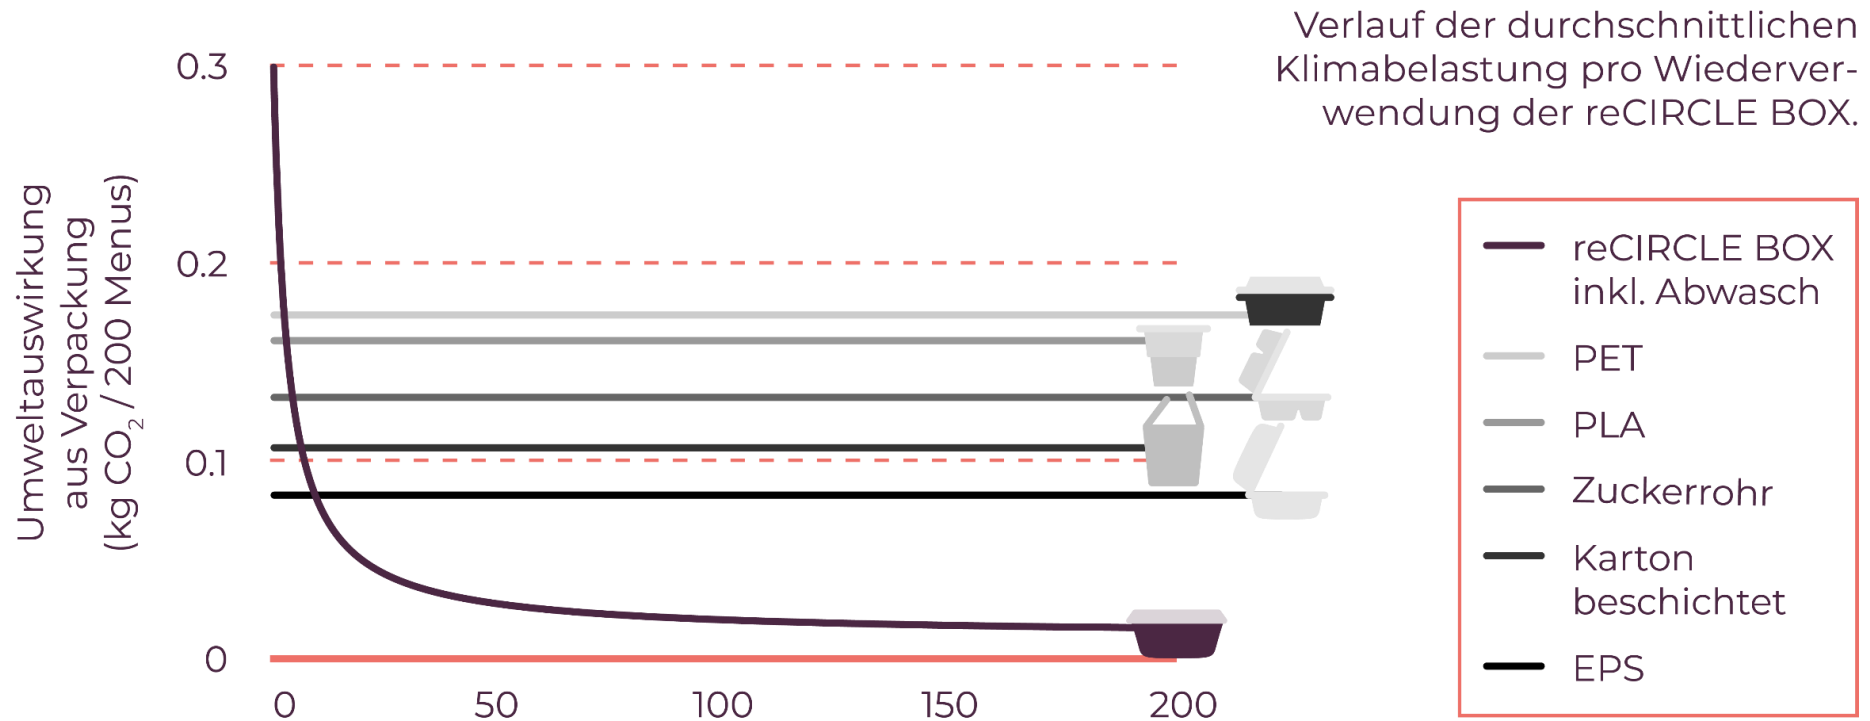

# ÖKOBILANZ reCIRCLE

Anzahl Wiederverwendungen der reCIRCLE BOX. Ab 7-15 Wiederverwendungen (je nach Material des Wegwerfgeschirrs) schneidet die reCIRCLE BOX besser ab als Einweggeschirr.

WIR FREUEN UNS AUF EINE KOOPERATION!